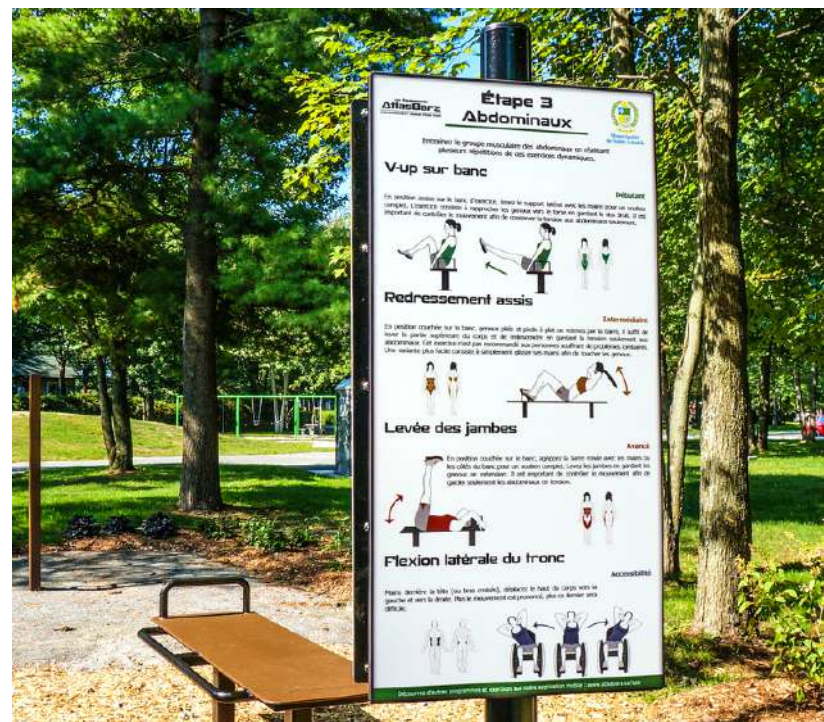

CONCEVEZ VOTRE PARCOURS SANTÉ

La représentation visuelle de votre parcours actif est importante afin d'initier vos citoyens à de saines habitudes de vie. C'est pourquoi nous travaillons avec des professionnels de la santé afin d'élaborer la meilleure signalétique sportive possible!

PERSONNALISABLE SUR TOUS LES PLANS

Que ce soit dans sa forme ou dans son contenu, nous adaptons nos panneaux descriptifs en fonction de vos besoins. Nous pouvons intégrer une carte du parcours santé, la description détaillée des exercices, des consignes de sécurité, et bien plus!