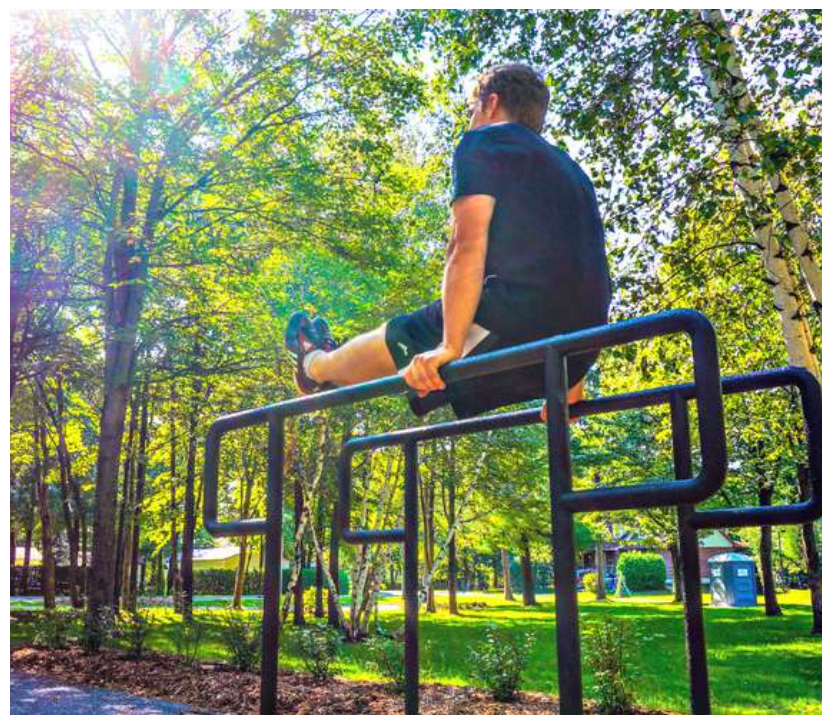

BANC MULTIFONCTION - ABZMULTI-01

Ce banc est adapté à la pratique de l'activité physique en plein air et sécuritaire grâce aux supports ergonomiques intégrés et son revêtement protecteur résistant favorisant la prise de contact. Plus d'une trentaine d'exercices sont réalisables avec ce banc novateur!

PYRAMIDE - ABZSTEP-01

Saviez-vous qu'il est possible de réduire le risque de chute de près de 50% auprès de nos aînés en réalisant des exercices avec notre pyramide?

POUTRE D'ÉQUILIBRE - ABZEQUILIBRE-01

Idéale pour développer la motricité et l'équilibre, notre poutre est accompagnée d'une rampe offrant un soutien apprécié par les aînés.

BARRES PARALLÈLES - ABZDIPS-01

Nous intégrons des prises neutres afin de varier la prise de contact et ainsi offrir une meilleure précision sur les muscles à cibler lors de l'exercice. Possibilité de varier la largeur des barres, afin de les rendre adaptées à tous les gabarits!

BANC D'EXERCICE - ABZWORKOUT-01

Véritable incontournable pour vos parcours actifs, ce banc polyvalent offre une variété de mouvements sollicitant tout le corps!

BANC POUR SAUT - ABZSTEPBOX-01

Exerciceur adapté pour l'entraînement cardiovasculaire ou encore pour solliciter les jambes. Finition de surface antidérapante durable.