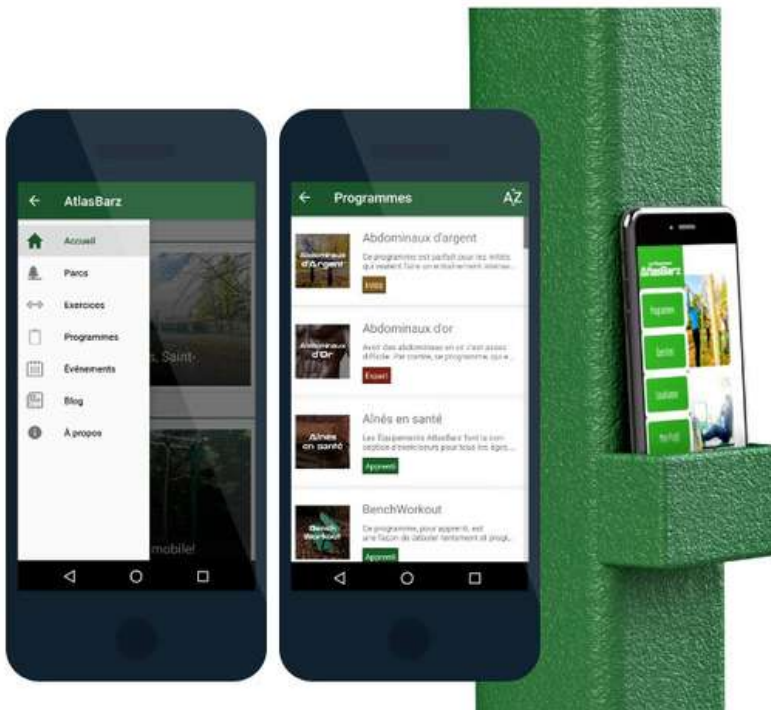

PLUS DE 200 COULEURS DISPONIBLES

DE LA CONCEPTION À LA RÉALITÉ

Notre conception est basée sur les plus hauts standards nord-américains et nous respectons les règles de l'art afin de vous offrir des installations à la saveur du jour.

INGÉNÉRIE - NORMES CSA ET ASTM

RENDU 3D DE VOTRE AMÉNAGEMENT

DES SOLUTIONS POUR LES GENS D'ICI

Notre application mobile bonifie l'expérience utilisateur en offrant divers divers programmes. Nous vous assistons sur toutes les phases de votre projet des plans et devis à l'inauguration!

APPLICATION MOBILE

SUPPORT TECHNIQUE ET ANIMATION

INSPIREZ-VOUS DE NOS PROJETS

Vous aimeriez un parcours actif le long d'un sentier? Vous souhaitez plutôt centraliser l'achalandage et permettre des rapprochements avec la communauté? Vous pourrez sans aucun doute vous inspirer d'une de nos réalisations pour concevoir un aménagement à votre image!